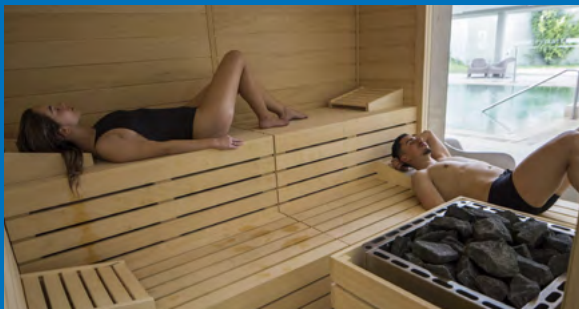

# Oferta Especial de Primavera

Oferta especial de 5 dias com 4 dias em pensão completa e acesso ao SPA.

No Hotel do Parque em São Pedro do Sul

**Totalmente remodelado e redecorado, o Hotel do Parque oferece um leque variado de serviços e equipamentos de nível superior que garantem as melhores condições para a sua estada.**

São 100 quartos, duas *suites* presidenciais e três *suites* juniores, um restaurante, um bar, um salão de festas, um Health Club & SPA com piscina aquecida, sauna, banho turco, massagens, ginásio e dois campos de *squash*. Aproveite esta oferta especial de 5 dias com 4 dias em pensão completa e acesso ao SPA.