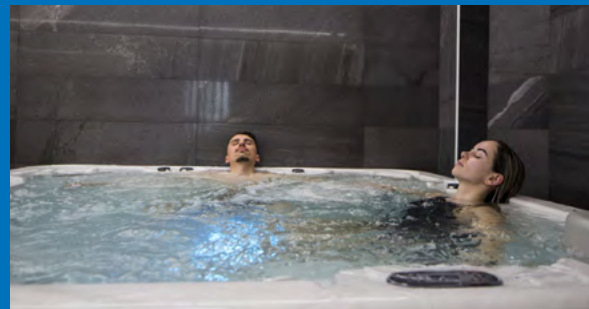

# Oferta Especial de Primavera

Oferta especial de 5 dias com 4 dias em pensão completa e acesso ao SPA.

No Hotel do Parque em São Pedro do Sul

**Totalmente remodelado e redecorado, o Hotel do Parque oferece um leque variado de serviços e equipamentos de nível superior que garantem as melhores condições para a sua estada.**

São 100 quartos, duas *suites* presidenciais e três *suites* juniores, um restaurante, um bar, um salão de festas, um Health Club & SPA com piscina aquecida, sauna, banho turco, massagens, ginásio e dois campos de *squash*. Aproveite esta oferta especial de 5 dias com 4 dias em pensão completa e acesso ao SPA.